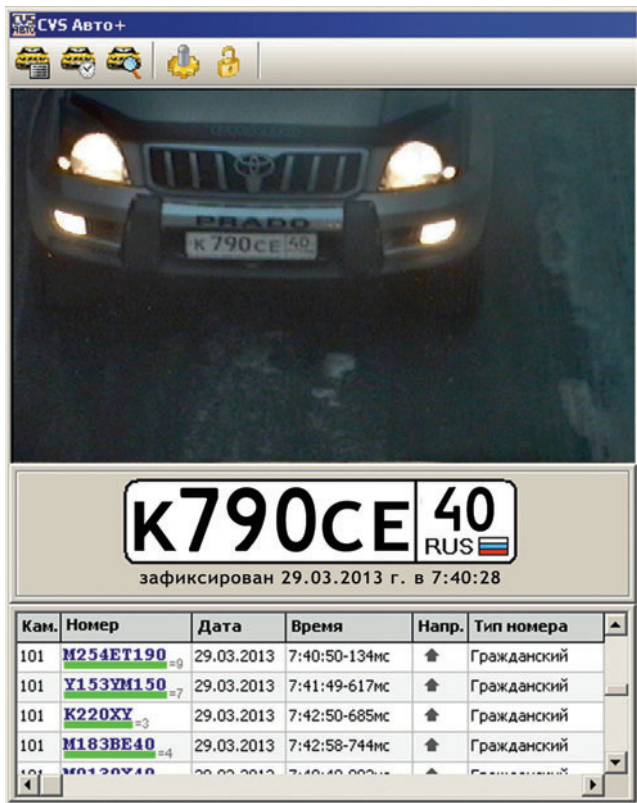

ОБЛАСТЬ ПРИМЕНЕНИЯ КАМЕР **CVS-АвтоБЛИЦ**

- контроль дорожного движения,
- въезд/выезд на парковки,
- контрольно-пропускные пункты.

ТЕХНИЧЕСКИЕ ПАРАМЕТРЫ

Расстояние до автомобиля 6-35 м в зависимости от требуемого расстояния (уточняется при заказе).
Оптимальная ширина зоны распознавания – 2,6 м.
Удаленное управление параметрами камеры и режимами осветителя по RS-485, протокол Pelco-D.

КАМЕРА

Матрица Sony Super HAD CCDII
Размер 1/3"
Затвор от 1/50 до 1/100000
Видео выход PAL 1V

ОБЪЕКТИВ

Варифокальный 6-60 мм, фокус (Zoom) ручной, устанавливается производителем на требуемое расстояние (уточняется при заказе), диафрагма автоматическая DC.

ОСВЕТИТЕЛЬ

Встроенный, импульсный, 4 светодиода белого света, импульсы синхронизированы с затвором камеры.
Оптика: линзы 8°... 28° в зависимости от требуемого расстояния (уточняется при заказе).

Корпус всепогодный

Тип 1

Тип 2